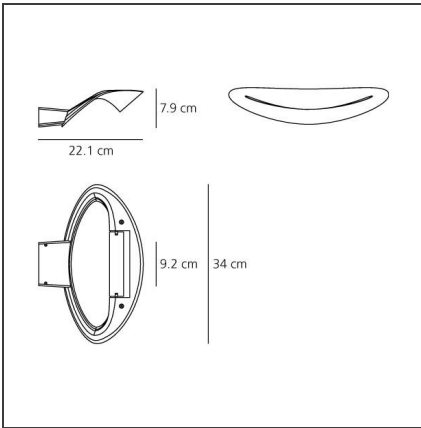

Mesmeri

IP20

Dimmbar: + -

TECHNISCHE ZEICHNUNGEN

DESIGN

Eric Solè

FUNKTIONEN

Artikelnummer:	0916010A	Material:	Aluminium
Farbe:	weiß	Serie:	Design
Installation:	Wandleuchte	Einsatzbereich:	Hospitality, null, Residential
Anwendungsbereich:	Innenbeleuchtung	Lichtverteilung:	indirekt

DIMENSION

Länge:	cm 34
Breite:	cm 22.1
Höhe:	cm 7.9
Breite Fuß:	cm 8.2

OHNE LEUCHTMITTEL

Kategorie:	HALO	Farbwiedergabe:	1a
Anzahl:	1	Farbtemperatur(K):	3000K
Watt:	230W		
Lbs:	Qt-de12		
Sockel:	R7s		
Lebensdauer (h):	2000h		