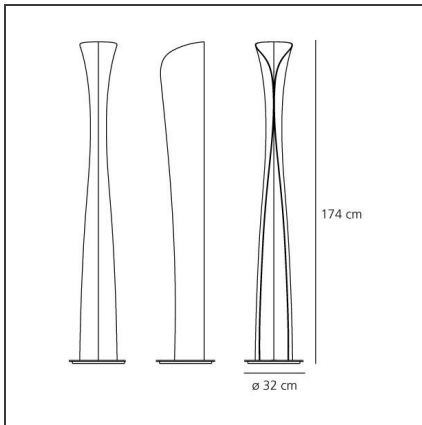

Cadmo Stehleuchte

IP20     

TECHNISCHE ZEICHNUNGEN

DESIGN

Karim Rashid

BESCHREIBUNG

Leuchtenkörper aus lackiertem Stahl; Sockel aus Edelstahl mit lackierter Oberfläche.

FUNKTIONEN

Artikelnummer:	1368020A	Material:	Stahl
Farbe:	Weiss/Weiss	Serie:	Scenarios
Installation:	Stehleuchte	Einsatzbereich:	Hospitality, Residential
Anwendungsbereich:	Innenbeleuchtung	Lichtverteilung:	indirekt und diffus

DIMENSION

Höhe:	cm 174	Widerstand:	N/D
		Glühdrahttest:	N/A

OHNE LEUCHTMITTEL

Kategorie:	HALO	Farbwiedergabe:	1a
Anzahl:	1	Farbtemperatur(K):	3000K
Watt:	230W		
Lbs:	Qt-de12		
Sockel:	R7s		
Lebensdauer (h):	2000h		