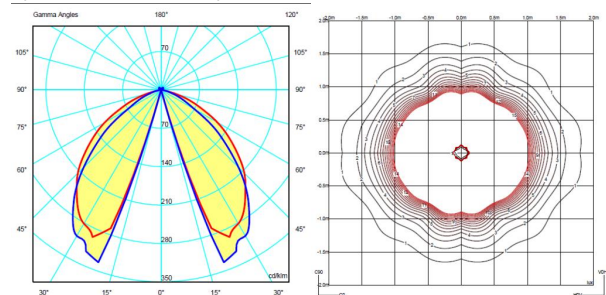

## Lichtverteilung

## Fotometrische Daten

Effizienz : 67,46%

Koordinatensyst. : CG

Gesamtfluss : 578.10 lm

Maximalwert : 334.53 cd/klm

Position : C=90.00 G=20.00

Symmetrie in den Ebenen : Bi-symmetrisch

Isolux (Boden) : Isolux (Floor)

Position Lichtquelle :

X=0.00m Y=0.00m Z=0.46m