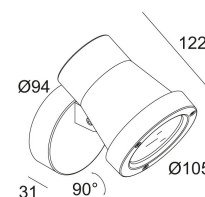

**KIX 3055**  
**232 10 18132**

[Web-Link](#)

Erhältliche Farben: ALU GRAU (232 10 18132 A)  
DUNKELGRAU (232 10 18132 N)

ADJUSTABLE  
INCL. 1 x POWERLED WHITE 6,2W / CRI>80 / 3000K / 703lm  
INCL. 1 x REFLECTOR WFL-55°  
INCL. LED POWER SUPPLY 350mA-DC

LED Technik: Lichtquelle: 703 lm // 6 W // 113 lm/W  
Leuchte: 615 lm // 7 W // 86 lm/W

100-240V / 50-60Hz

Klasse: II

Gewicht: 0.9 KG  
Schutzpegel: IP65  
Mindestabstand: nicht zutreffend

Zubehör: KAP KIX  
HONEYCOMB KIX