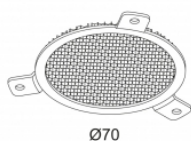

Detaillierte Installationsanweisungen finden Sie in der Bedienungsanleitung nach.

[232\\_10\\_18122\\_HAND.pdf](#)

**KIX 3055**  
232 10 18132

**Zugehörige Referenzen**

**LICHT VERÄNDERNDE GERÄTE**

[Web-Link / Datenblatt](#)

HONEYCOMB KIX  
232 10 03

[Web-Link / Datenblatt](#)

KAP KIX  
232 10 00

KIX 3055  
232 10 18132

Projektbild