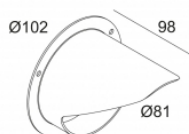

[Web-Link / Datenblatt](#)

KAP KIX
232 10 00