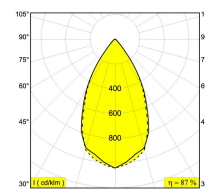

DELTA LIGHT®

Date

Name

Client

Project Name

Quote#

Type/Quantity

Datenblatt

KIX 3055
232 10 18132

[Web-Link](#)

Erhältliche Farben: ALU GRAU (232 10 18132 A)
DUNKELGRAU (232 10 18132 N)

ADJUSTABLE
INCL. 1 x POWERLED WHITE 6,2W / CRI>80 / 3000K / 703lm
INCL. 1 x REFLECTOR WFL-55°
INCL. LED POWER SUPPLY 350mA-DC

LED Technik: Lichtquelle: 703 lm // 6 W // 113 lm/W
Leuchte: 615 lm // 7 W // 86 lm/W

100-240V / 50-60Hz

Klasse: II

Gewicht: 0.9 KG
Schutzpegel: IP65
Mindestabstand: nicht zutreffend

Zubehör: KAP KIX
HONEYCOMB KIX

Detaillierte Installationsanweisungen finden Sie in der Bedienungsanleitung nach.

[232_10_18122_HAND.pdf](#)