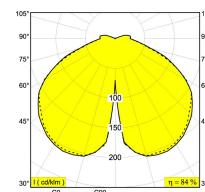

Date

Name

Client

Project Name

Quote#

Type/Quantity

BAZIL 126

222 126 12

[Web-Link](#)

Erhältliche Farben: ALU GRAU-ALU ELOXIERT (222 126 12 A-ANO)
DUNKELGRAU-ALU ELOXIERT (222 126 12 N-ANO)
DUNKELGRAU-VERGOLDET (222 126 12 N-GOLD)

INCL.LED CLUSTER 15W / CRI>80 / 3000K / 1020lm
INCL.LED POWER SUPPLY 700mA-DC

LED Technik Lichtquelle: 1020 lm // 15 W // 68 lm/W
Leuchte: 854 lm // 17 W // 49 lm/W

220-240V / 50-60Hz

Klasse: I

Gewicht: 4.7 KG
Schutzpegel: IP55
Mindestabstand: nicht zutreffend

Optionen: PIN 3
CBOX
IP68 CONNECTION KIT
IP68 CONNECTOR 3P

Detaillierte Installationsanweisungen finden Sie in der Bedienungsanleitung nach: [222_121_12_HAND.pdf](#)