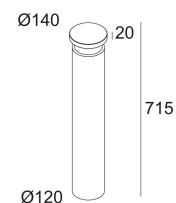

Date

Name

Client

Project Name

Quote#

Type/Quantity

BAZIL 126

222 126 12

[Web-Link](#)

Erhältliche Farben: ALU GRAU-ALU ELOXIERT (222 126 12 A-ANO)
DUNKELGRAU-ALU ELOXIERT (222 126 12 N-ANO)
DUNKELGRAU-VERGOLDET (222 126 12 N-GOLD)

INCL.LED CLUSTER 15W / CRI>80 / 3000K / 1020lm
INCL.LED POWER SUPPLY 700mA-DC

LED Technik Lichtquelle: 1020 lm // 15 W // 68 lm/W
Leuchte: 854 lm // 17 W // 49 lm/W

220-240V / 50-60Hz

Klasse: I

Gewicht: 4.7 KG
Schutzpegel: IP55
Mindestabstand: nicht zutreffend

Optionen: PIN 3
CBOX
IP68 CONNECTION KIT
IP68 CONNECTOR 3P

Detaillierte Installationsanweisungen finden Sie in der Bedienungsanleitung nach: [222_121_12_HAND.pdf](#)