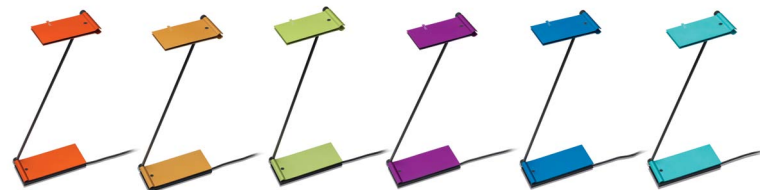

© 2009 - 2012 Baltensweiler Niederberger

Aufklappen und ZETT überrascht mit hellem, brillantem Licht aus dem flachen Reflektor so gross wie eine Kreditkarte. Durch kurzes Aus- und wieder Einschalten kann die Lichtleistung und der Energieverbrauch auf 30% reduziert werden. ZETT USB kann wahlweise mit einem USB-Netzteil (min. 1000mA) für Handys, einem Akku für USB-Geräte oder an einem PC/MAC mit USB-Anschluss betrieben werden. ZETT ist auch eine ideale Reisebegleiterin.

inkl. USB-Steck-Trafo

ZETT USB

Reflektor / Sockel

alu oder schwarz eloxiert

Ausleger

Karbonfaser schwarz 310 mm

Schalter

Zuklappen des Reflektors

Leuchtmittel / Nennleistung

2 Power-LED / warmweiss, 2700K

280 Lumen / 4W inkl. Adapter

1.3W gedimmt

100-240V ~ / 50-60Hz

Zubehör

inkl. USB-Steck-Trafo 100-240V

exkl. Akku