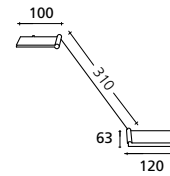

inkl. USB-Steck-Trafo

ZETT USB

Reflektor / Sockel

alu oder schwarz eloxiert

Ausleger

Karbonfaser schwarz 310 mm

Schalter

Zuklappen des Reflektors