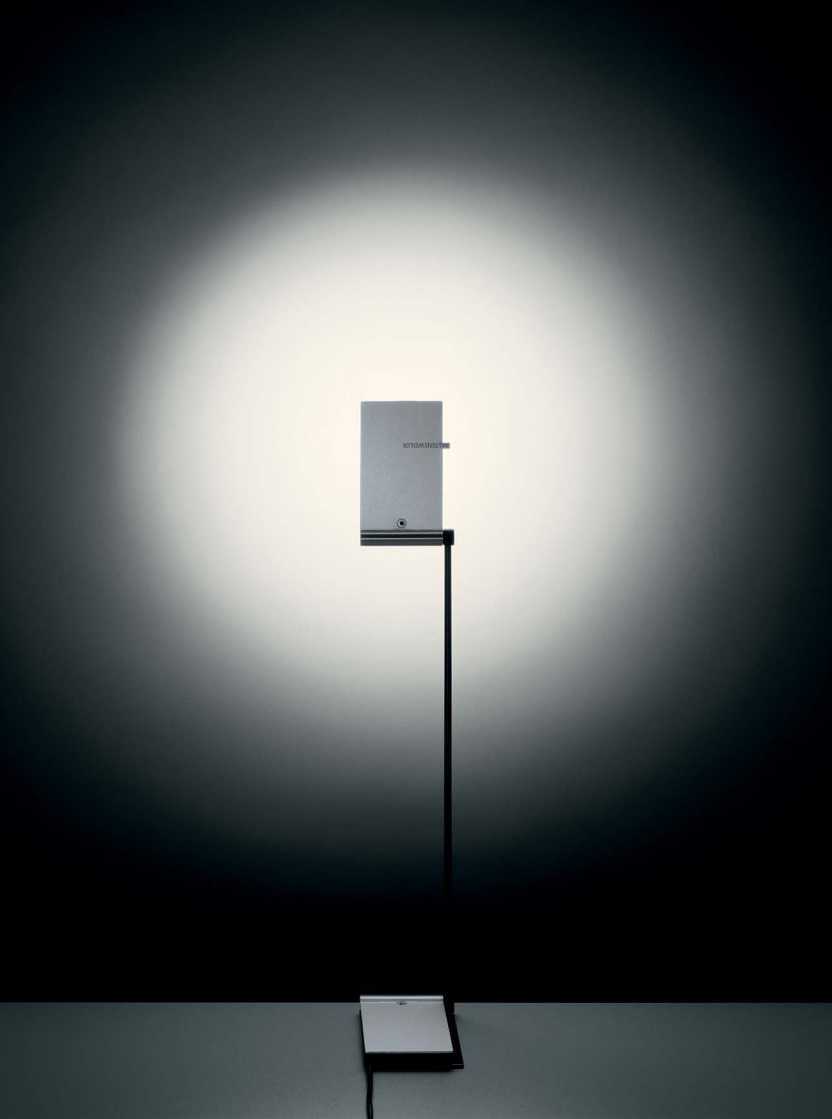

© 2009 - 2012 Baltensweiler Niederberger

Aufklappen und ZETT überrascht mit hellem, brillantem Licht aus dem flachen Reflektor so gross wie eine Kreditkarte. Durch kurzes Aus- und wieder Einschalten kann die Lichtleistung und der Energieverbrauch auf 30% reduziert werden. ZETT USB kann wahlweise mit einem USB-Netzteil (min. 1000mA) für Handys, einem Akku für USB-Geräte oder an einem PC/MAC mit USB-Anschluss betrieben werden. ZETT ist auch eine ideale Reisebegleiterin.

inkl. USB-Steck-Trafo

ZETT USB

Reflektor / Sockel

alu oder schwarz eloxiert

Ausleger

Karbonfaser schwarz 310 mm

Schalter

Zuklappen des Reflektors

Leuchtmittel / Nennleistung

2 Power-LED / warmweiss, 2700K

280 Lumen / 4W inkl. Adapter

1.3W gedimmt

100-240V ~ / 50-60Hz

Zubehör

inkl. USB-Steck-Trafo 100-240V

exkl. Akku