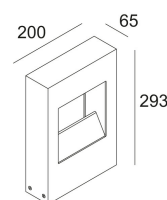

DELTALIGHT®

Date

Name

Client

Project Name

Quote#

Type/Quantity

Datenblatt

WALKER 63 LED

220 63 18102

[Web-Link](#)

Erhältliche Farben: ALU GRAU (220 63 18102 A)
GRAU BRAUN (220 63 18102 G)

INCL.1 x POWERLED WHITE 6,2W / CRI>80 / 3000K / 703lm
INCL.LED POWER SUPPLY 350mA-DC

LED Technik: Lichtquelle: 703 lm // 6 W // 113 lm/W
Leuchte: 7 W

100-240V / 50-60Hz

Klasse: II

Gewicht: 2.1 KG
Schutzpegel: IP55
Mindestabstand: nicht zutreffend

Optionen: PLATE 8
PIN 13
CBOX
IP68 CONNECTION KIT
IP68 CONNECTOR 3P

Detaillierte Installationsanweisungen finden Sie in der Bedienungsanleitung nach.

[220 63 18102 HAND.pdf](#)