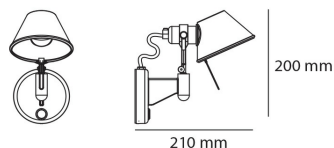

PRODUKTDATENBLATT

Tolomeo Micro Faretto LED - Mit Kippschalter und Dimmer

DESIGN:

Michele De Lucchi , Giancarlo Fassina
2010

MATERIAL:

Glänzendes Aluminium

BESCHREIBUNG:

Sockel der Wandleuchte aus glänzendem Aluminium; Kopf aus matt eloxiertem Aluminium. Erhältlich mit oder ohne Schalter.

DIMENSION

Breite: cm 20
 Höhe: cm 20
 Widerstand: N/D
 Glühdrahttest: N/D °

FARBE

INKLUSIVE LEUCHTMITTEL

LED Kategorie: LED
 Watt: 8W
 Lichtstrom (lm): 400lm
 Typ: 1
 Farbtemperatur(K): 3000K

LUMINAIR

Watt: 8W
 Spannung (V): 220V-240V