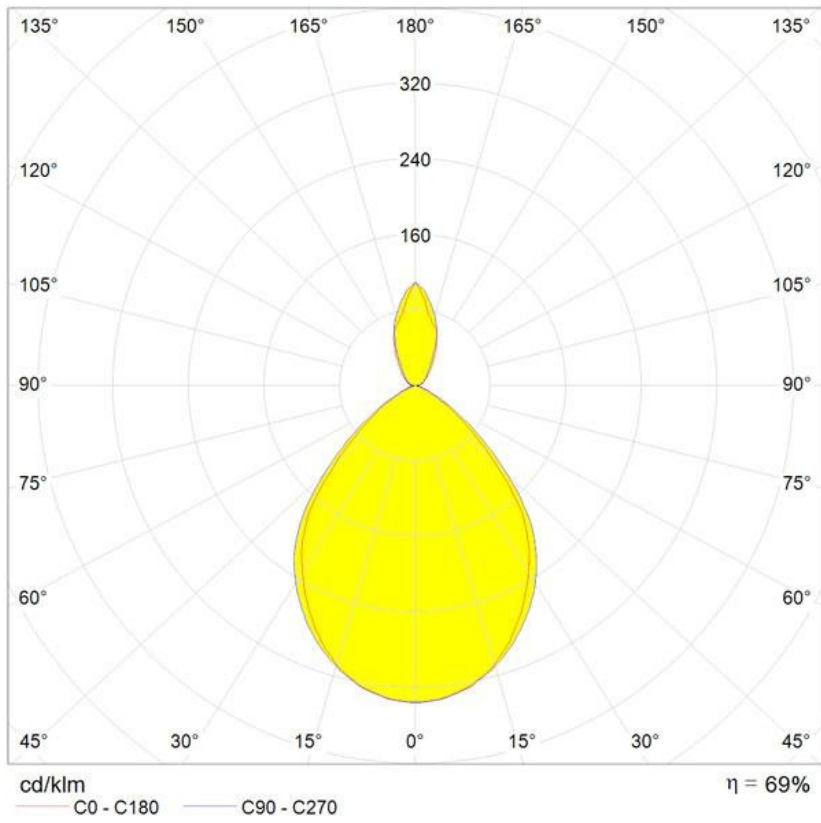

DIMENSION

Breite: cm 20
 Höhe: cm 20
 Widerstand: N/D
 Glühdrahttest: N/D °

FARBE

INKLUSIVE LEUCHTMITTEL

LED Kategorie: LED
 Watt: 8W
 Lichtstrom (lm): 400lm
 Typ: 1
 Farbtemperatur(K): 3000K

LUMINAIR

Watt: 8W
 Spannung (V): 220V-240V

DIAGRAMME

Polar curve

Cartesian diagram