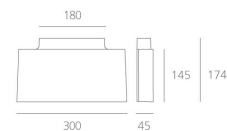

DIMENSION

LAMPE

LUMINAIR

Starter:	Elektronik
Watt:	37 W
Spannung (V):	220V-240V