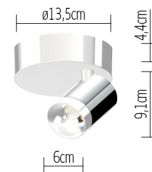

**SET UP** alu pol/white  
SE00-0

## TECHNISCHE DATEN

Fassung / Leuchtmittel	LED
Montageart	Deckenaufbau
Lichtaustritt	direkt
Lichtverteilung	symmetrisch
Lichtstrom (gesamt)	436 lm
Farbtemperatur	2700 K
CRI (Ra)	>90
Ausstrahlungswinkel	30 °
Nennspannung von/bis	220-240 V
Netzfrequenz	50/60 Hz
Leistungsaufnahme	11 W
Betriebsgerät	Treiber
Betriebsgerät enthalten	ja
Schutzklasse	II
Dimmbar	ja
Art der Dimmung	Phasenabschnitt (elektronisch)
Höhe	131 mm
Durchmesser	60 mm
Außendurchmesser	135 mm
Brandschutz "F"	Ja
Anschlussleitung (Ader-Zahl)	3
Energieeffizienz	A - A++