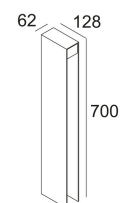

Date

Name

Client

Project Name

Quote#

Type/Quantity

**MONOPOL 70 LED WW****223 17 4102**[Web-Link](#)

Erhältliche Farben: ALU GRAU (223 17 4102 A)  
GRAU BRAUN (223 17 4102 G)

INCL.1 x POWERLED WHITE 6,2W / CRI>80 / 3000K / 703lm  
INCL.1 x LENS  
INCL.LED POWER SUPPLY 350 mA-DC

LED Technik: Lichtquelle: 703 lm // 6 W // 113 lm/W  
Leuchte: 394 lm // 7 W // 55 lm/W

100-240V / 50-60Hz

Klasse: I

Gewicht: 2.7 KG  
Schutzpegel: IP55  
Mindestabstand: nicht zutreffend

Optionen: PLATE 1  
PIN 1  
CBOX  
IP68 CONNECTION KIT  
IP68 CONNECTOR 3P

Detaillierte Installationsanweisungen finden Sie in der Bedienungsanleitung nach.