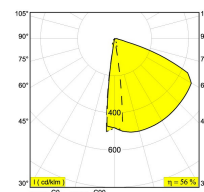

Date

Name

Client

Project Name

Quote#

Type/Quantity

MONOPOL 70 LED WW

223 17 4102

[Web-Link](#)

Erhältliche Farben: ALU GRAU (223 17 4102 A)
GRAU BRAUN (223 17 4102 G)

INCL.1 x POWERLED WHITE 6,2W / CRI>80 / 3000K / 703lm
INCL.1 x LENS
INCL.LED POWER SUPPLY 350 mA-DC

LED Technik: Lichtquelle: 703 lm // 6 W // 113 lm/W
Leuchte: 394 lm // 7 W // 55 lm/W

100-240V / 50-60Hz

Klasse: I

Gewicht: 2.7 KG
Schutzpegel: IP55
Mindestabstand: nicht zutreffend

Optionen: PLATE 1
PIN 1
CBOX
IP68 CONNECTION KIT
IP68 CONNECTOR 3P

Detaillierte Installationsanweisungen finden Sie in der Bedienungsanleitung nach.

[223 16 4102 02 HAND.pdf](#)