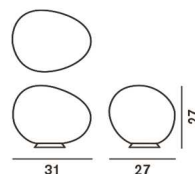

Materialien Im Rotationsverfahren geformtes Polyethylen und lackiertes Metall

Farben Weiß

Lichtverteilung
diffus

Ausführungen

Gregg XL

Gewicht
netto kg: 4,30
brutto kg: 5,60

Verpackung
vol. m3: 0,179
Anzahl Kolti: 2

Leuchtmittel
LED retrofit/FLUO 1x25W E27

Kabellänge

Zertifizierungen

Energieklasse

A+ A

Gregg gross

Gewicht
netto kg: 3,60
brutto kg: 4,70

Verpackung
vol. m3: 0,094
Anzahl Kolti: 2

Leuchtmittel
LED Retrofit/FLUO 1x25W E27

Kabellänge

Zertifizierungen

Energieklasse

A+ A

Gregg medium

Gewicht
netto kg: 1,60
brutto kg: 2,60

Verpackung
vol. m3: 0,031
Anzahl Kolti: 2