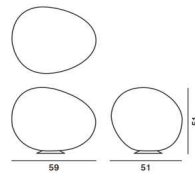

Materialien Im Rotationsverfahren geformtes Polyethylen und lackiertes Metall

Farben Weiß

Lichtverteilung
diffus

Ausführungen

Gregg XL

Gewicht
netto kg: 4,30
brutto kg: 5,60

Verpackung
vol. m3: 0,179
Anzahl Kolti: 2