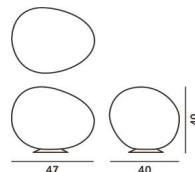

Materialien Im Rotationsverfahren geformtes Polyethylen und lackiertes Metall

Farben Weiß

Lichtverteilung
diffus

Ausführungen

Gregg XL

Gewicht
netto kg: 4,30
brutto kg: 5,60

Verpackung
vol. m3: 0,179
Anzahl Kolti: 2

Leuchtmittel
LED retrofit/FLUO 1x25W E27

Kabellänge

Zertifizierungen

Energieklasse

A+ A

Gregg gross

Gewicht
netto kg: 3,60
brutto kg: 4,70

Verpackung
vol. m3: 0,094
Anzahl Kolti: 2