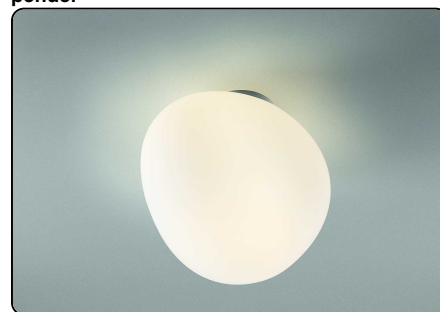

Gregg, outdoor boden design Ludovica+Roberto Palomba 2010

FOSCARINI

Licht & Concept

www.lichtconcept.ch

Ergebnis natürlicher Inspiration und intensiver Forschung, erinnert die Form von Gregg an einen großen, vom Wasser geschliffenen Kieselstein oder an das Ei eines Fabelwesens, Symbol von Schöpfung und Erneuerung. Outdoor Gregg besteht aus leichtem, stoßund wetterfestem Polyethylen und ist sowohl als Hänge- als auch Bodenleuchte in den drei Größen mittel, groß und extra-large erhältlich. Sie passt sich an die unterschiedlichsten Gegebenheiten an und bietet die Möglichkeit, mit den verschiedenen Größen und Höhen spielend, beliebige

Zusammenstellungen zu gestalten. Zahlreiche Möglichkeiten, zweifache Wirkung: Bei Tag zeigt sie eine organische und reine Form, um bei Nacht ihr warmes Licht zu verströmen. Outdoor Gregg bietet sich als dekorativer Gegenstand und als Leuchtkörper zur Gestaltung unterschiedlichster Umgebungen an. Von einer überdachten Terrasse, über eine Gartenlaube und einen Patio bis hin zu einem Wohnraum im Freien, wo sie einem Lebensstil Ausdruck verleiht, der eine neue, subtile Beziehung zwischen Design.

Gregg, outdoor boden technische informationen

FOSCARINI

Beschreibung

Bodenleuchte mit diffusem Licht. Diffusor aus rotationsgepresstem Polyäthylen mit direkter Montage am Gestell aus mit Polyesterpulver lackierter Zinklegierung, mit Möglichkeit der Bodenbefestigung durch Schrauben. Mit Neopren ummanteltes Kabel für die Außennutzung ohne Schalter am Kabel, ausgestattet mit IP 65 Klemmbrett und für die vorgesehenen Länder mit zweitem Stecker Schuko. CEE 7/7 IP44.

Video ansehen Gregg

Zur concept site von gehen Gregg
www.foscarini.com/gregg

Gregg Familie

tisch

boden

pendel

pendel

wand