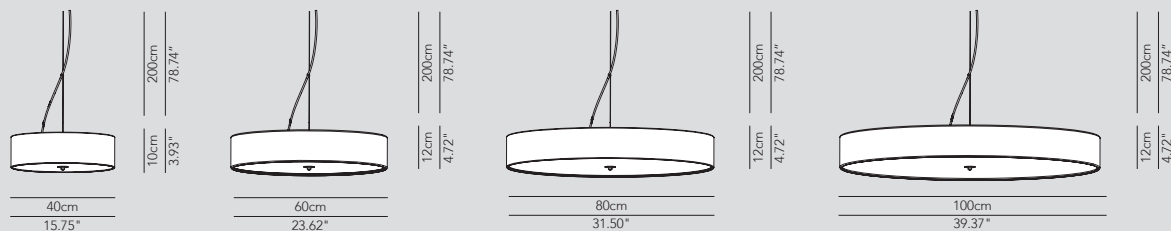

TECHNICALS